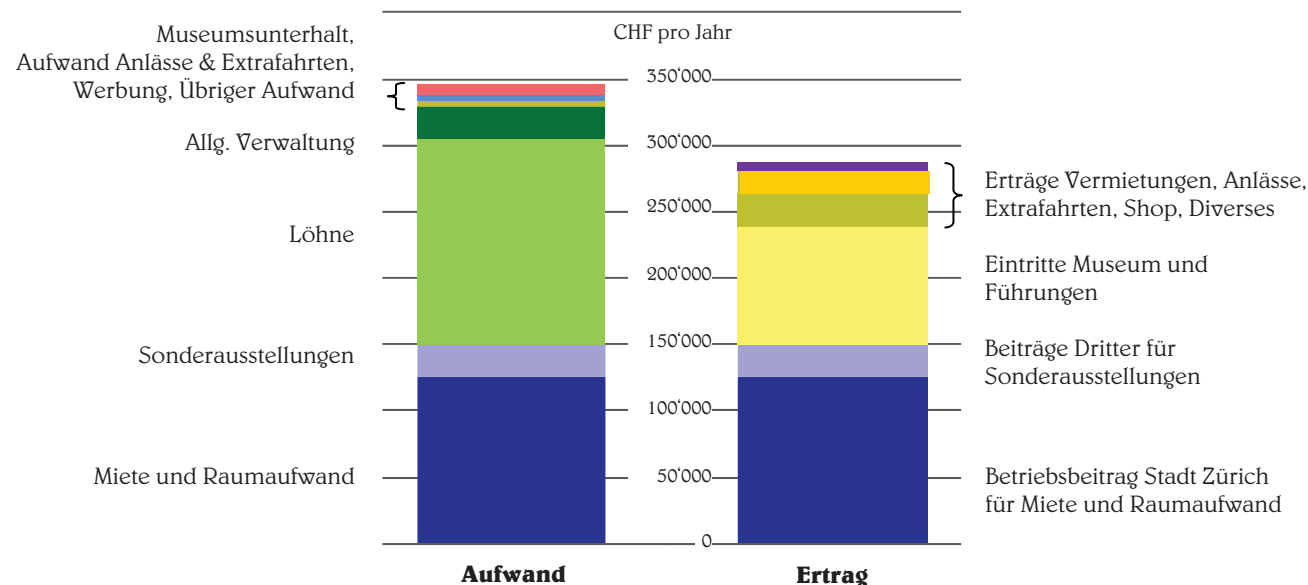

Die Mitglieder des Vereins Tram-Museum Zürich leisten wertvolle Freiwilligenarbeit für das Museum, sei es im Fahrdienst, bei Einsätzen an der Museumskasse, als kompetente Museumsführer oder bei Unterhaltsarbeiten im Hintergrund.

Trotzdem können wir mit den Erträgen aus Museumseintritten, Führungen, Anlässen, Extrafahrten und unserem Shop den Aufwand nicht vollständig abdecken. **Jedes Jahr fehlen uns rund CHF 60'000.– zur Deckung der laufenden Betriebskosten.**

Mit Ihrem Gönnerbeitrag finanzieren wir

- unsere Geschäftsstelle (100 Stellenprozent), die den Museumsbetrieb organisiert, Vermietungen, Führungen und Anlässe abwickelt und die Dauer- und Sonderausstellungen konzeptuell (weiter-)entwickelt
- eine Stelle für einen Zivildienstleistenden (100%) für administrative Arbeiten, kurzfristige Einsätze an der Kasse und als Aufsicht, Reinigung des Museums u.a.m.
- Museumspräsentatoren, Kassen- und Aufsichtspersonal, sofern sich einmal keine Freiwilligen finden lassen
- den allgemeinen Aufwand wie Versicherungen, Telefonkosten, Wartungsverträge für Alarmanlage oder Behindertenlift
- Werbung und Öffentlichkeitsarbeit

(Darstellung basiert auf Budget 2011 ohne ausserordentlichem Aufwand/Ertrag)