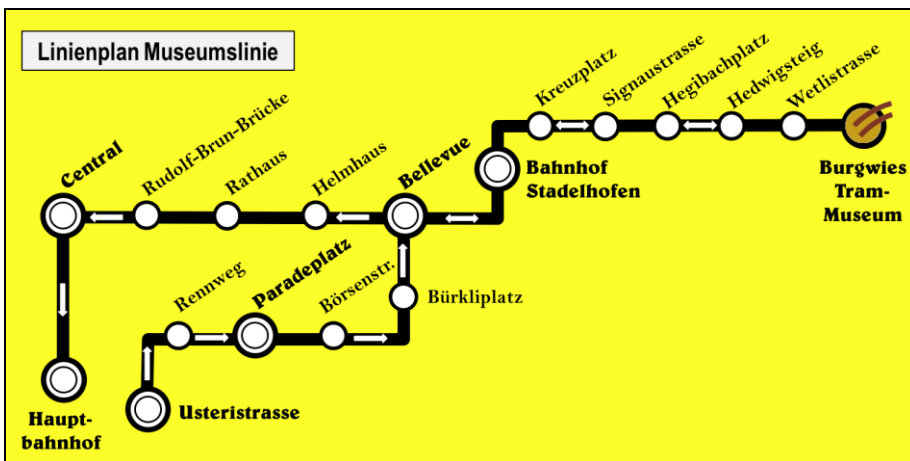

# Museumslinie **21** **Sommer – Fahrplan** gültig jeweils am letzten Wochenende von März bis Oktober

Fahrzeiten			Samstag							
Rehalp	ab	6	12 31	13 01	13 31	14 01	14 31	15 01	15 31	16 01
<b>Burgwies Tram-Museum</b> 	ab	Min	<b>12 37</b>	<b>13 07</b>	<b>13 37</b>	<b>14 07</b>	<b>14 37</b>	<b>15 07</b>	<b>15 37</b>	<b>16 07</b>
Hegibachplatz	↓	3	12 40	13 10	13 40	14 10	14 40	15 10	15 40	16 10
Kreuzplatz	↓	5	12 42	13 12	13 42	14 12	14 42	15 12	15 42	16 12
Bahnhof Stadelhofen	↓	7	12 44	13 14	13 44	14 14	14 44	15 14	15 44	16 14
Bellevue	↓	9	12 46	13 16	13 46	14 16	14 46	15 16	15 46	16 16
Central	↓	14	12 51	13 21	13 51	14 21	14 51	15 21	15 51	16 21
<b>Hauptbahnhof</b>	an	16	<b>12 53</b>	<b>13 23</b>	<b>13 53</b>	<b>14 23</b>	<b>14 53</b>	<b>15 23</b>	<b>15 53</b>	<b>16 23</b>

Mit Halt an allen Zwischenhaltestellen

<b>Usterstrasse</b>	ab	Min	<b>13 00</b>	<b>13 30</b>	<b>14 00</b>	<b>14 30</b>	<b>15 00</b>	<b>15 30</b>	<b>16 00</b>	<b>16 30</b>
Paradeplatz	↓	4	13 04	13 34	14 04	14 34	15 04	15 34	16 04	16 34
Bürkliplatz	↓	6	13 06	13 36	14 06	14 36	15 06	15 36	16 06	16 36
Bellevue (Schleife)	↓	12	13 12	13 42	14 12	14 42	15 12	15 42	16 12	16 42
Bahnhof Stadelhofen	↓	14	13 14	13 44	14 14	14 44	15 14	15 44	16 14	16 44
Kreuzplatz	↓	16	13 16	13 46	14 16	14 46	15 16	15 46	16 16	16 46
Hegibachplatz	↓	18	13 18	13 48	14 18	14 48	15 18	15 48	16 18	16 48
<b>Burgwies Tram-Museum</b> 	an	21	<b>13 21</b>	<b>13 51</b>	<b>14 21</b>	<b>14 51</b>	<b>15 21</b>	<b>15 51</b>	<b>16 21</b>	<b>16 51</b>
Rehalp	an	25	13 25	13 55	14 25	14 55	15 25	15 55	----	----

### Öffnungszeiten

Tram-Museum:

- Mittwoch 13:00 – 18:00
- Samstag 13:00 – 18:00
- Sonntag 13:00 – 18:00

Aktuelle Informationen erhalten Sie unter:

[www.tram-museum.ch](http://www.tram-museum.ch)

 +41 44 380 21 62