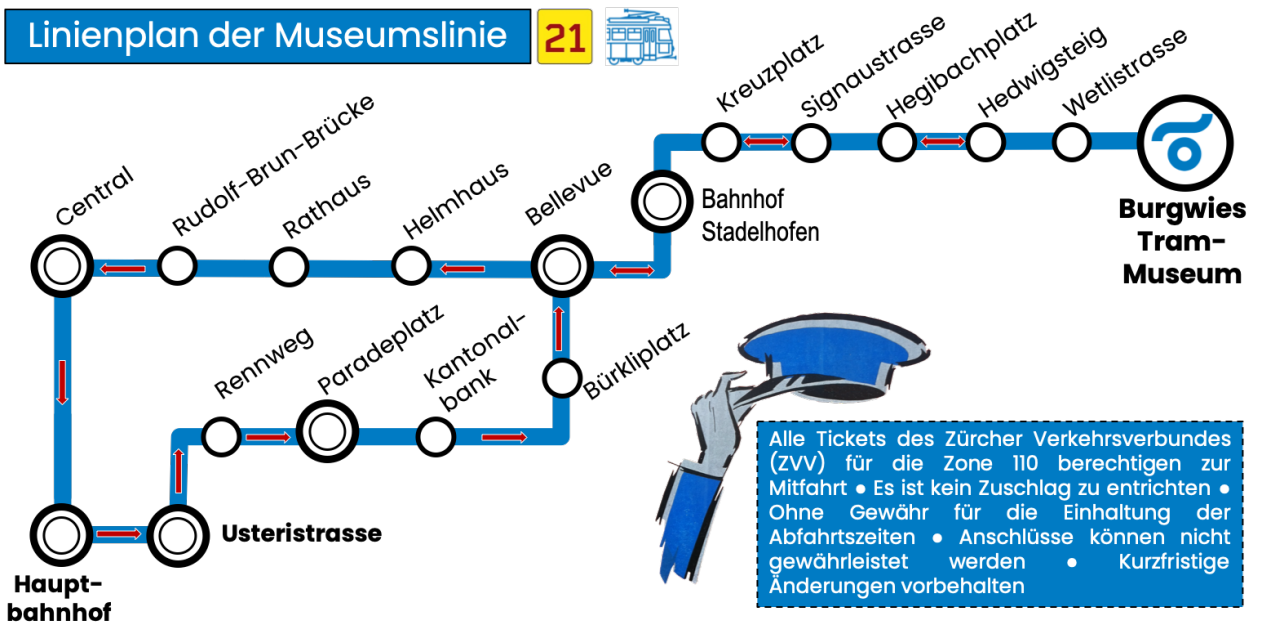

Fahrplan – gültig jeweils am letzten Wochenende von März bis Oktober –

Samstag				Sommer – Fahrplan				Sonntag				
1. Fahrt	2. Fahrt		Letzte Fahrten					1. Fahrt	2. Fahrt		Letzte Fahrten	
13:40	14:10	alle 30 Min.	16:40	17:10	ab	Usterstrasse	ab	13:43	14:13	alle 30 Min.	16:43	17:13
13:48	14:18		16:48	17:18	↓	Bellevue (Schleife)	↓	13:52	14:22		16:52	17:22
13:50	14:20		16:50	17:20	↓	Bhf. Stadelhofen	↓	13:54	14:24		16:54	17:24
13:52	14:22		16:52	17:22	↓	Kreuzplatz	↓	13:56	14:26		16:56	17:26
13:57	14:27		16:57	17:27	an	Burgwies	an	14:01	14:31		17:01	17:31
14:01	14:31	---	---	an	Rehalp	an	---	---	---	---		

Mit Halt an allen Zwischenhaltestellen

13:08	13:38	alle 30 Min.	16:08	16:38	ab	Rehalp	ab	---	---	alle 30 Min.	---	---
13:12	13:42		16:12	16:42	↓	Burgwies	↓	13:07	13:37		16:07	16:37
13:19	13:49		16:19	16:49	↓	Bhf. Stadelhofen	↓	13:15	13:45		16:15	16:45
13:21	13:51		16:21	16:51	↓	Bellevue	↓	13:17	13:47		16:17	16:47
13:26	13:56		16:26	16:56	an	Central	an	13:23	13:53		16:23	16:53
13:28	13:58	16:28	16:58	an	Hauptbahnhof	an	13:25	13:55	16:25	16:55		

Linienplan der Museumslinie

Alle Tickets des Zürcher Verkehrsverbundes (ZVV) für die Zone 110 berechtigen zur Mitfahrt • Es ist kein Zuschlag zu entrichten • Ohne Gewähr für die Einhaltung der Abfahrtszeiten • Anschlüsse können nicht gewährleistet werden • Kurzfristige Änderungen vorbehalten

Fahrplan – gültig am letzten Wochenende im November, Januar und Februar –

Samstag				Winter – Fahrplan				Sonntag			
Alle 60 Minuten								Alle 60 Minuten			
12:35	13:35	14:35	15:35	ab	Usterstrasse	ab	12:35	13:35	14:35	15:35	
12:47	13:47	14:47	15:47	↓	Bellevue (Schleife)	↓	12:47	13:47	14:47	15:47	
12:49	13:49	14:49	15:49	↓	Bhf. Stadelhofen	↓	12:49	13:49	14:49	15:49	
12:51	13:51	14:51	15:51	↓	Kreuzplatz	↓	12:51	13:51	14:51	15:51	
12:56	13:56	14:56	15:56	an	Burgwies	an	12:56	13:56	14:56	15:56	
13:00	14:00	15:00	16:00	an	Rehalp	an	13:00	14:00	15:00	16:00	