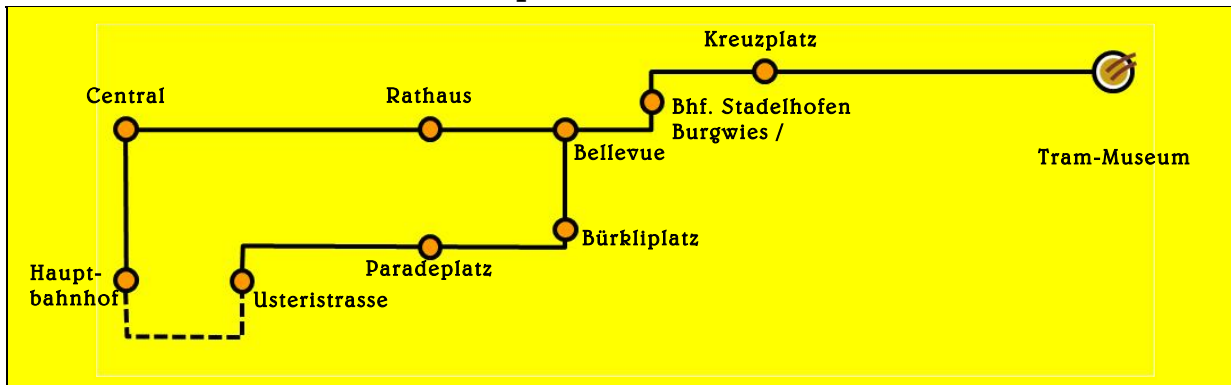

Tram-Museum Zürich
 Forchstrasse 260
 8008 Zürich
 044 380 21 62
 www.tram-museum.ch

Sommer – Fahrplan

gültig jeweils am letzten Wochenende von April bis Oktober

Samstag

Sonntag

Burgwies	ab	Min.	12 36	13 06	13 36	14 06	14 36	15 06	15 36	16 06
Wetlistrasse		2	12 37	13 07	13 37	14 07	14 37	15 07	15 37	16 07
Hedwigsteig		2	12 38	13 08	13 38	14 08	14 38	15 08	15 38	16 08
Hegibachplatz		4	12 40	13 10	13 40	14 10	14 40	15 10	15 40	16 10
Signaustrasse		5	12 41	13 11	13 41	14 11	14 41	15 11	15 41	16 11
Kreuzplatz		6	12 42	13 12	13 42	14 12	14 42	15 12	15 42	16 12
Bhf. Stadelhofen		8	12 44	13 14	13 44	14 14	14 44	15 14	15 44	16 14
Bellevue		10	12 46	13 16	13 46	14 16	14 46	15 16	15 46	16 16
Helmhaus		12	12 48	13 18	13 48	14 18	14 48	15 18	15 48	16 18
Rathaus		13	12 49	13 19	13 49	14 19	14 49	15 19	15 49	16 19
Rudolf-Brun-Brücke		15	12 50	13 20	13 50	14 20	14 50	15 20	15 50	16 20
Central		17	12 52	13 22	13 52	14 22	14 52	15 22	15 52	16 22
Hauptbahnhof	an	19	12 55	13 25	13 55	14 25	15 55	15 25	15 55	16 25

12 36	13 06	13 36	14 06	14 36	15 06	15 36	16 06
12 37	13 07	13 37	14 07	14 37	15 07	15 37	16 07
12 38	13 08	13 38	14 08	14 38	15 08	15 38	16 08
12 40	13 10	13 40	14 10	14 40	15 10	15 40	16 10
12 41	13 11	13 41	14 11	14 41	15 11	15 41	16 11
12 42	13 12	13 42	14 12	14 42	15 12	15 42	16 12
12 44	13 14	13 44	14 14	14 44	15 14	15 44	16 14
12 46	13 16	13 46	14 16	14 46	15 16	15 46	16 16
12 48	13 18	13 48	14 18	14 48	15 18	15 48	16 18
12 49	13 19	13 49	14 19	14 49	15 19	15 49	16 19
12 50	13 20	13 50	14 20	14 50	15 20	15 50	16 20
12 52	13 22	13 52	14 22	14 52	15 22	15 52	16 22
12 55	13 25	13 55	14 25	15 55	15 25	15 55	16 25

☛ ohne Gewähr für die Einhaltung der Abfahrtszeiten, alle ZVV-Tickets für die Zone 10 berechtigen zur Mitfahrt, es ist kein Zuschlag zu entrichten, kurzfristige Änderungen vorbehalten

Linienplan Museumslinie